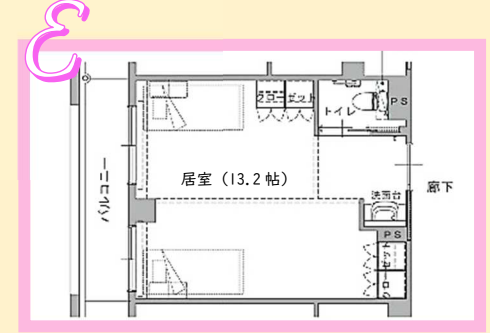

# 居室タイプと家賃

Aタイプ【18.90㎡】36戸

Bタイプ【19.76㎡】4戸

Cタイプ【19.80㎡】4戸

Dタイプ【22.20㎡】2戸

Eタイプ【30.00㎡】4戸

2F 【202~209】 61,000円  
【215~224】 59,000円

【212・213】 63,000円

【201・214】 63,000円

【225】 65,000円

【210・211】 90,000円

3F 【302~309】 63,000円  
【315~324】 61,000円

【312・313】 65,000円

【301・314】 65,000円

【325】 68,000円

【310・311】 92,000円

2・3階平面図

1階平面図