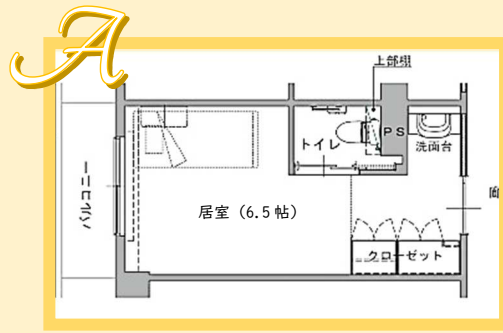

# 居室タイプと家賃

Aタイプ【18.90㎡】36戸

Bタイプ【19.76㎡】4戸

Cタイプ【19.80㎡】4戸

Dタイプ【22.20㎡】2戸

Eタイプ【30.00㎡】4戸

2F 【202~209】 61,000円  
【215~224】 59,000円

【212・213】 63,000円

【201・214】 63,000円

【225】 65,000円

【210・211】 90,000円

3F 【302~309】 63,000円  
【315~324】 61,000円

【312・313】 65,000円

【301・314】 65,000円

【325】 68,000円

【310・311】 92,000円