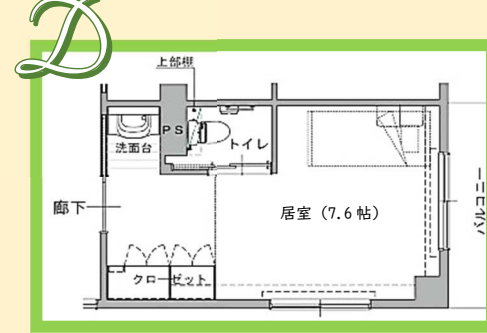

# 居室タイプと家賃

Aタイプ【18.90㎡】36戸

Bタイプ【19.76㎡】4戸

Cタイプ【19.80㎡】4戸

Dタイプ【22.20㎡】2戸

Eタイプ【30.00㎡】4戸

2F 【202~209】 61,000円  
【215~224】 59,000円

【212・213】 63,000円

【201・214】 63,000円

【225】 65,000円

【210・211】 90,000円

3F 【302~309】 63,000円  
【315~324】 61,000円

【312・313】 65,000円

【301・314】 65,000円

【325】 68,000円

【310・311】 92,000円

2・3階平面図

1階平面図