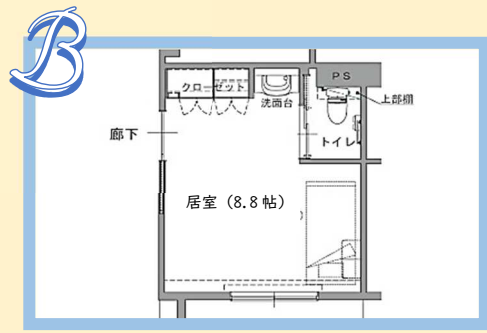

# 居室タイプと家賃

Aタイプ【18.90㎡】36戸

Bタイプ【19.76㎡】4戸

Cタイプ【19.80㎡】4戸

Dタイプ【22.20㎡】2戸

Eタイプ【30.00㎡】4戸

2F 【202~209】 61,000円  
【215~224】 59,000円

【212・213】 63,000円

【201・214】 63,000円

【225】 65,000円

【210・211】 90,000円

3F 【302~309】 63,000円  
【315~324】 61,000円

【312・313】 65,000円

【301・314】 65,000円

【325】 68,000円

【310・311】 92,000円