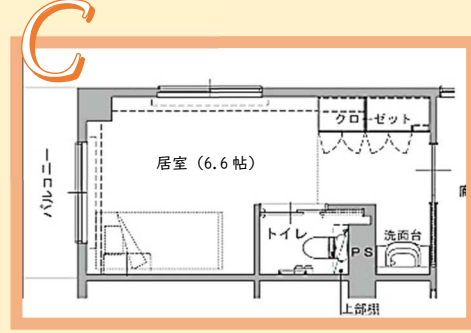

# 居室タイプと家賃

Aタイプ【18.90㎡】36戸

Bタイプ【19.76㎡】4戸

Cタイプ【19.80㎡】4戸

Dタイプ【22.20㎡】2戸

Eタイプ【30.00㎡】4戸

2F 【202~209】 61,000円  
【215~224】 59,000円

【212・213】 63,000円

【201・214】 63,000円

【225】 65,000円

【210・211】 90,000円

3F 【302~309】 63,000円  
【315~324】 61,000円

【312・313】 65,000円

【301・314】 65,000円

【325】 68,000円

【310・311】 92,000円